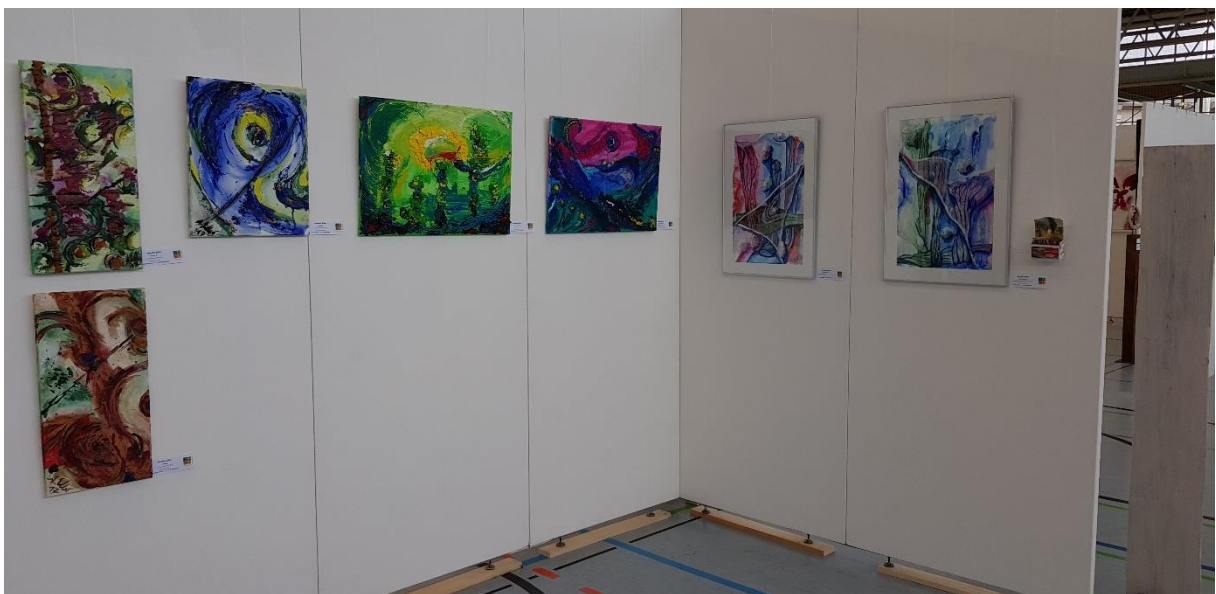

Bilder zur Ausstellung 2018 – Rundgang durch die Halle-

Gerlinde Walheim  
Calwer Str. 21  
71272 Renningen

Tel. 0 71 59 / 47 69 58

e-mail: [gerlinde@walheim.com](mailto:gerlinde@walheim.com)

Geboren in Stuttgart, aufgewachsen und wohnhaft in Malsheim.

Beginn der künstlerischen Laufbahn in früher Jugend.

Zahlreiche Seminare, Kurse und Fortbildungen bei renommierten Künstlern in den Bereichen Ton (Skulpturen) und Malerei (verschiedene Techniken).

Kräftige, großflächige Farben mit Andeutungen von Gegenständen sind charakteristisch für meine Bilder.

Mitglied der Leonberger Kunstgruppe K-maeLeon.

- 2012 Einstieg in die expressionistische Kunstrichtung.
- 2013 Gründungsmitglied des Kunstforum Renningen e.V.
- 2018 Ausstellung Mediathek Heimsheim  
Ausstellung Mediathek Renningen  
Grosse Kunstausstellung Renningen  
Lange Kunstnacht Leonberg