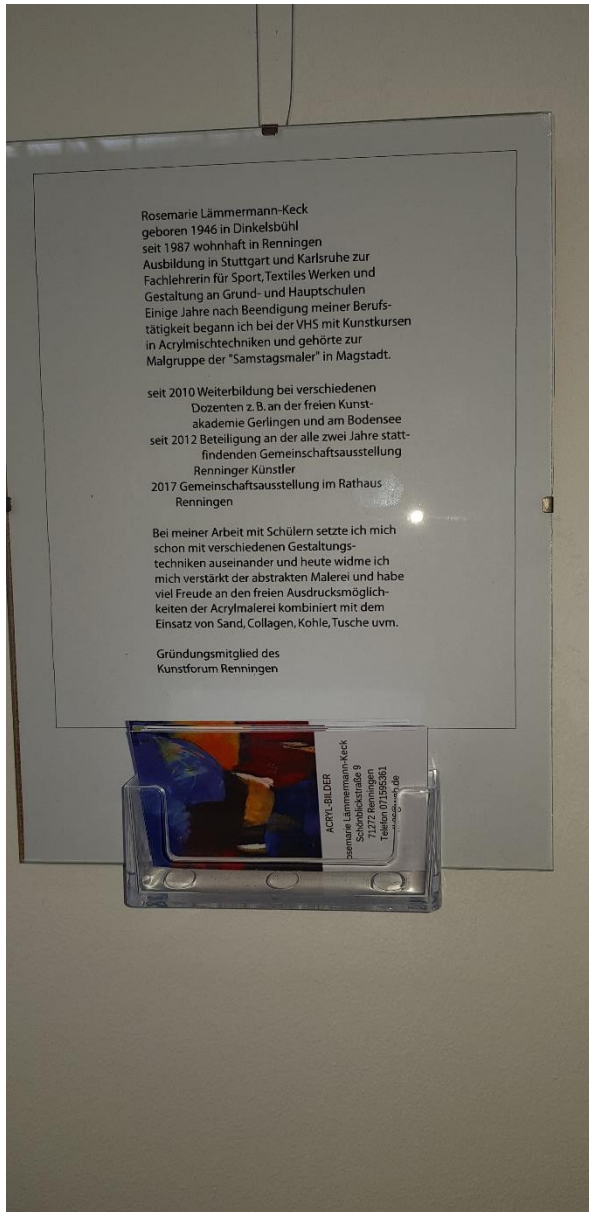

Bilder zur Ausstellung 2018 – Rundgang durch die Halle-

Gerlinde Walheim  
Calwer Str. 21  
71272 Renningen

Tel. 0 71 59 / 47 69 58

e-mail: [gerlinde@walheim.com](mailto:gerlinde@walheim.com)

Geboren in Stuttgart, aufgewachsen und wohnhaft in Malsheim.

Beginn der künstlerischen Laufbahn in früher Jugend.

Zahlreiche Seminare, Kurse und Fortbildungen bei renommierten Künstlern in den Bereichen Ton (Skulpturen) und Malerei (verschiedene Techniken).

Kräftige, großflächige Farben mit Andeutungen von Gegenständen sind charakteristisch für meine Bilder.