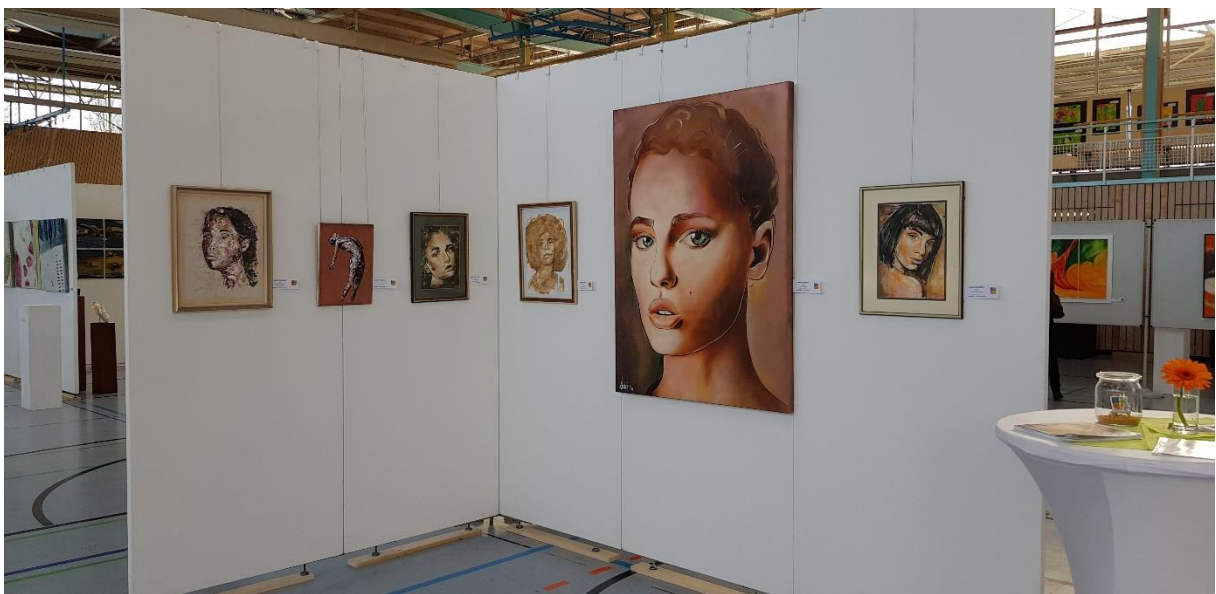

Bilder zur Ausstellung 2018 – Rundgang durch die Halle-

Gerlinde Walheim  
Calwer Str. 21  
71272 Renningen

Tel. 0 71 59 / 47 69 58

e-mail: [gerlinde@walheim.com](mailto:gerlinde@walheim.com)

Geboren in Stuttgart, aufgewachsen und wohnhaft in Malsheim.

Beginn der künstlerischen Laufbahn in früher Jugend.

Zahlreiche Seminare, Kurse und Fortbildungen bei renommierten Künstlern in den Bereichen Ton (Skulpturen) und Malerei (verschiedene Techniken).

Kräftige, großflächige Farben mit Andeutungen von Gegenständen sind charakteristisch für meine Bilder.

Mitglied der Leonberger Kunstgruppe K-maeLeon.

- 2012 Einstieg in die expressionistische Kunstrichtung.
- 2013 Gründungsmitglied des Kunstforum Renningen e.V.
- 2018 Ausstellung Mediathek Heimsheim  
Ausstellung Mediathek Renningen  
Grosse Kunstausstellung Renningen  
Lange Kunstnacht Leonberg