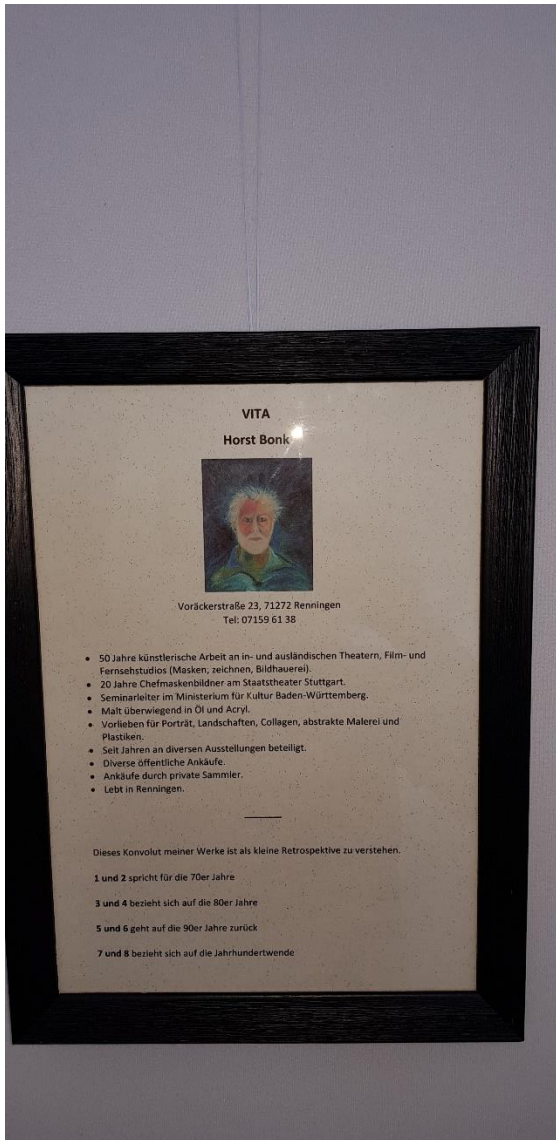

Bilder zur Ausstellung 2018 – Rundgang durch die Halle-

Gerlinde Walheim  
Calwer Str. 21  
71272 Renningen

Tel. 0 71 59 / 47 69 58

e-mail: [gerlinde@walheim.com](mailto:gerlinde@walheim.com)

Geboren in Stuttgart, aufgewachsen und wohnhaft in Malsheim.